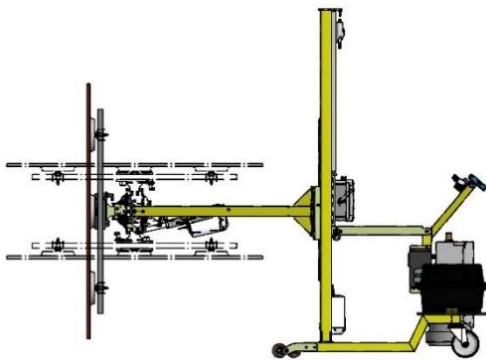

Overzicht MobyLift uitvoeringen

TC-120-Standard

TC-120-SL

TC-120-180° Reverser

TC-120-FLH

Alle uitvoeringen zijn verkrijgbaar met twee soorten vacuümunit.

De AM-vacuümunit kan alle materialen verwerken: niet-poreuze, poreuze en ruwe materialen.

De TM-vacuümunit kan alleen niet-poreuze materialen met een glad oppervlak verwerken.

TC-200-FL

MC-120-Standard

MC-120-H

VL-120