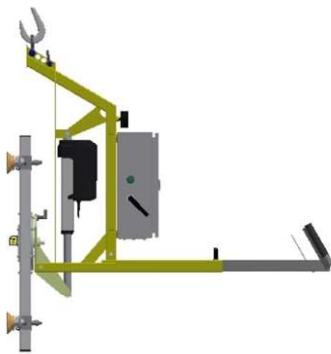

Overzicht MobyLift uitvoeringen

TC-120-Standard

TC-120-SL

TC-120-180° Reverser

TC-120-FLH

Alle uitvoeringen zijn verkrijgbaar met twee soorten vacuümunit.

De AM-vacuümunit kan alle materialen verwerken: niet-poreuze, poreuze en ruwe materialen.

De TM-vacuümunit kan alleen niet-poreuze materialen met een glad oppervlak verwerken.

TC-200-FL

MC-120-Standard

MC-120-H

VL-120