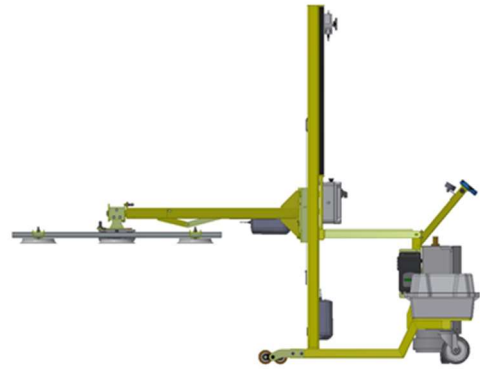

Overzicht MobyLift uitvoeringen

TC-120-Standard

TC-120-SL

TC-120-180° Reverser

TC-120-FLH

Alle uitvoeringen zijn verkrijgbaar met twee soorten vacuümunit.

De AM-vacuümunit kan alle materialen verwerken: niet-poreuze, poreuze en ruwe materialen.

De TM-vacuümunit kan alleen niet-poreuze materialen met een glad oppervlak verwerken.

TC-200-FL

MC-120-Standard

MC-120-H

VL-120