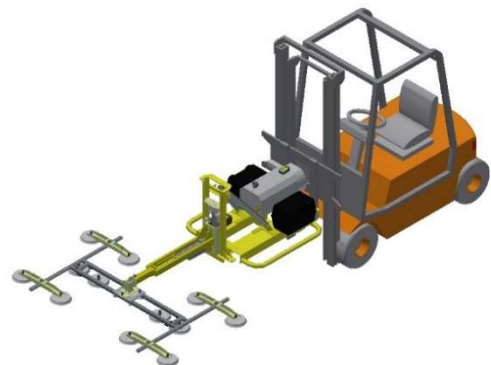

Overzicht MobyLift uitvoeringen

TC-120-Standard

TC-120-SL

TC-120-180° Reverser

TC-120-FLH

Alle uitvoeringen zijn verkrijgbaar met twee soorten vacuümunit.

De AM-vacuümunit kan alle materialen verwerken: niet-poreuze, poreuze en ruwe materialen.

De TM-vacuümunit kan alleen niet-poreuze materialen met een glad oppervlak verwerken.

TC-200-FL

MC-120-Standard

MC-120-H

VL-120