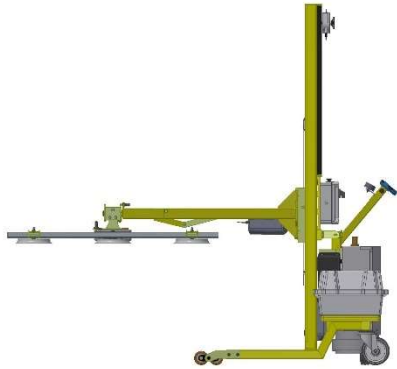

Overzicht MobyLift uitvoeringen

TC-120-Standard

TC-120-SL

TC-120-180° Reverser

TC-120-FLH

Alle uitvoeringen zijn verkrijgbaar met twee soorten vacuümunit.

De AM-vacuümunit kan alle materialen verwerken: niet-poreuze, poreuze en ruwe materialen.

De TM-vacuümunit kan alleen niet-poreuze materialen met een glad oppervlak verwerken.

TC-200-FL

MC-120-Standard

MC-120-H

VL-120