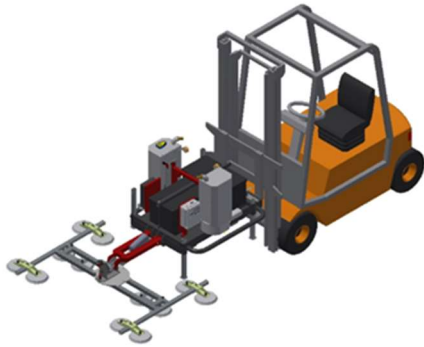

Overzicht MobyLift uitvoeringen

TC-120-Standard

TC-120-SL

TC-120-180° Reverser

TC-120-FLH

Alle uitvoeringen zijn verkrijgbaar met twee soorten vacuümunit.

De AM-vacuümunit kan alle materialen verwerken: niet-poreuze, poreuze en ruwe materialen.

De TM-vacuümunit kan alleen niet-poreuze materialen met een glad oppervlak verwerken.

TC-200-FL

MC-120-Standard

MC-120-H

VL-120